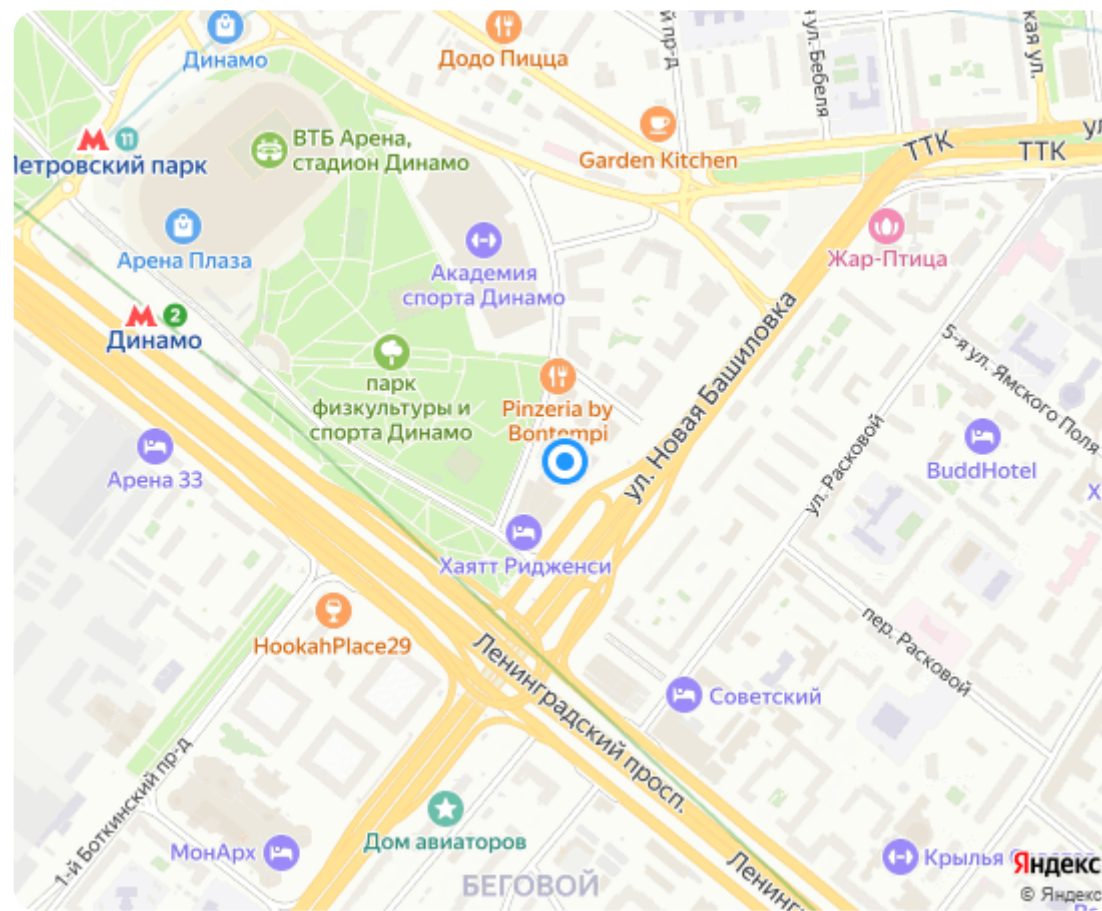

Тех. характеристики:

Планировка	Открытая
Отделка	В стиле арендатора
Витринные окна	В наличии
Инженерия	Центральные коммуникации
Санузел	1
Парковка	Наземная

Целевое использование:

Ресторан

Описание:

Предлагается к продаже просторное помещение свободного назначения площадью 613,3 кв.м., расположенное на первом этаже десятиэтажного здания в элитном жилом комплексе "ВТБ Арена Парк". Описание объекта: Расположение: Престижный район Динамо, в непосредственной близости от двух станций метро: "Динамо" и "Петровский парк". Удобный выезд на Ленинградский проспект и ТТК. Здание: Помещение находится на первом этаже современного жилого комплекса премиум-класса. Арендатор: В настоящее время помещение сдано в долгосрочную аренду под успешный ресторан "Ларионов". Инфраструктура: В ЖК "ВТБ Арена Парк" функционирует развитая инфраструктура: бизнес-центр класса А, коворкинг-пространства, офисы крупных компаний, отель Hyatt Regency Moscow Petrovsky Park с SPA и фитнес-центром, а также различные магазины, рестораны и сервисы. Преимущества: Престижное расположение: Элитный жилой комплекс в историческом районе Динамо с высоким уровнем жизни. Высокая доходность: Стабильный доход от долгосрочной аренды успешного ресторана. Потенциал роста: Возможность репрофилирования помещения под другие виды деятельности в зависимости от рыночных тенденций. Развитая инфраструктура: Вся необходимая инфраструктура для бизнеса и жизни в шаговой доступности. Транспортная доступность: Удобный выезд на основные магистрали, близость метро. Характеристики: Общая площадь: 613,3 кв.м. Этаж: 1 из 10 Арендатор: Ресторан "Ларионов" (долгосрочная аренда) Инфраструктура: Развитая инфраструктура ЖК "ВТБ Арена Парк" Транспортная доступность: Близость станций метро "Динамо" и "Петровский парк"