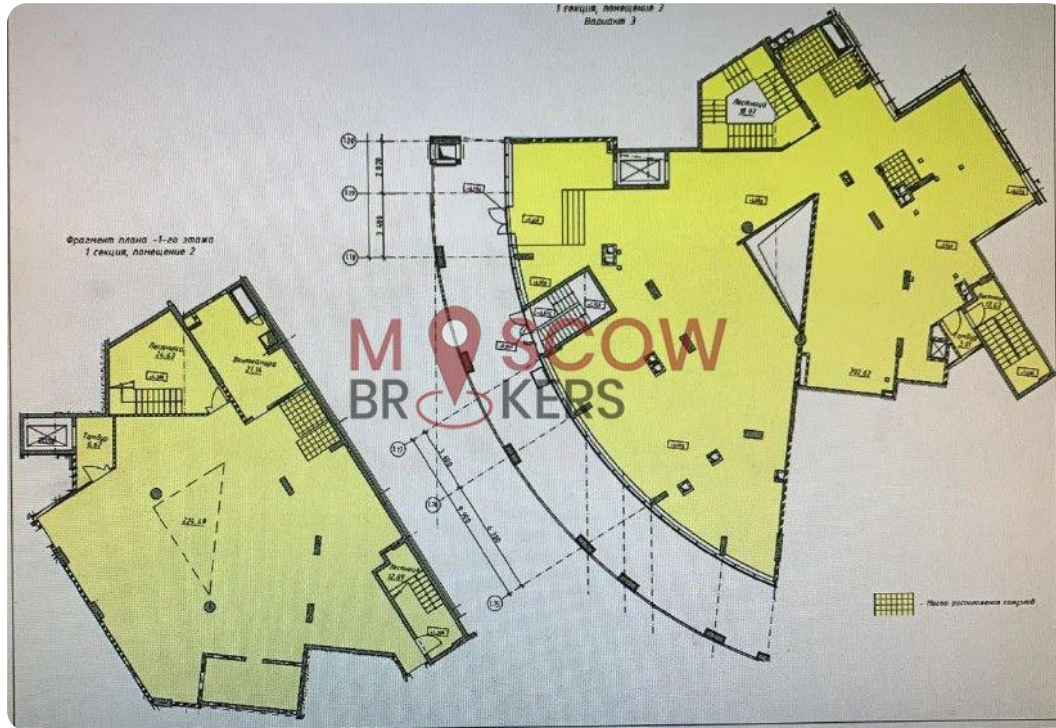

Планировки: