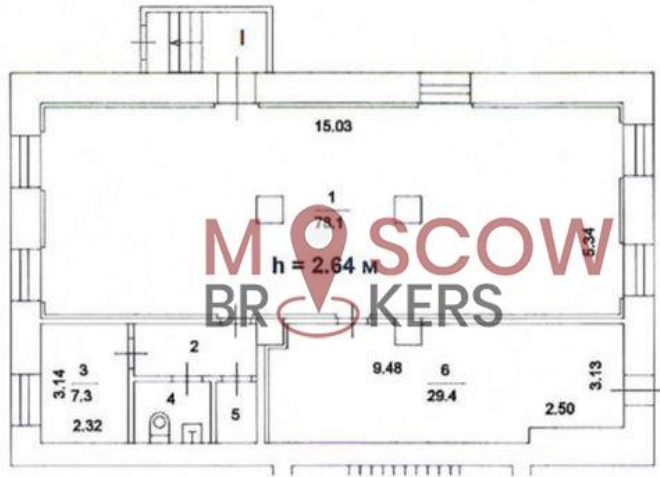

Планировки: