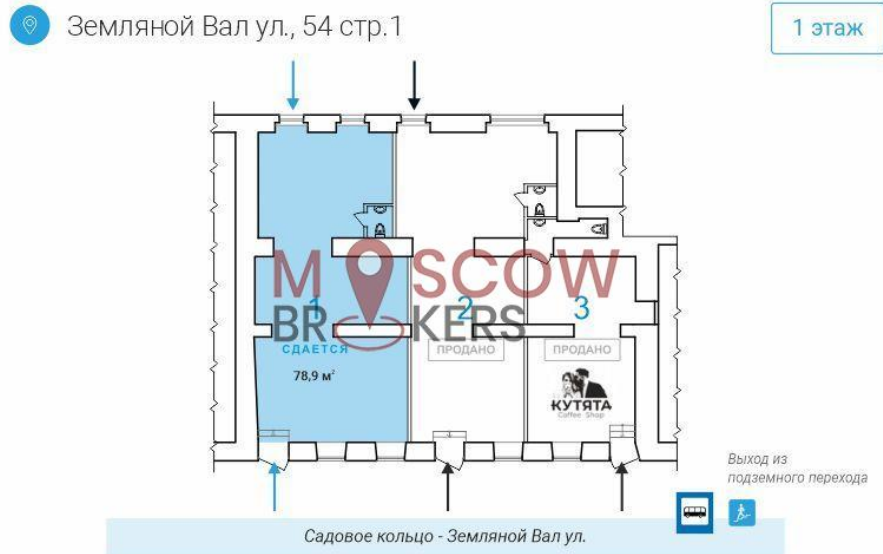

Планировки: