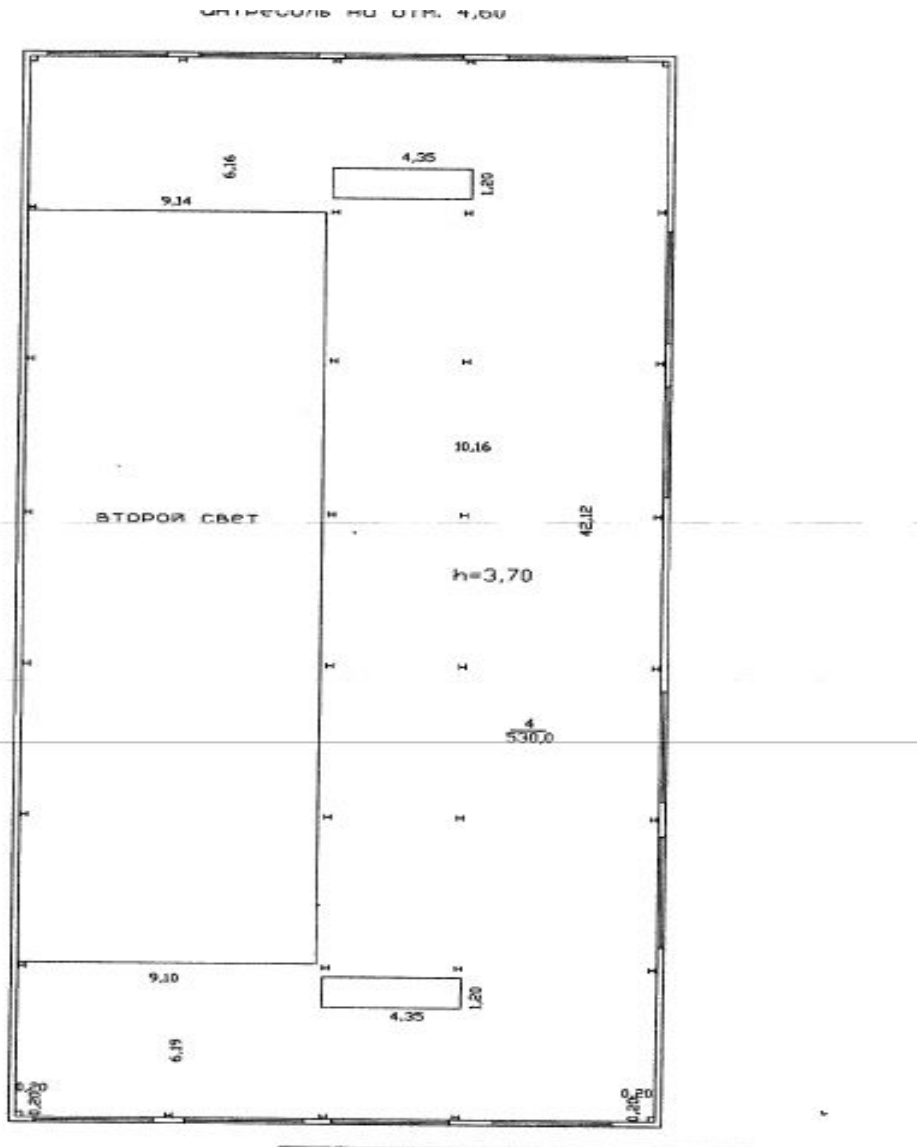

Планировки: