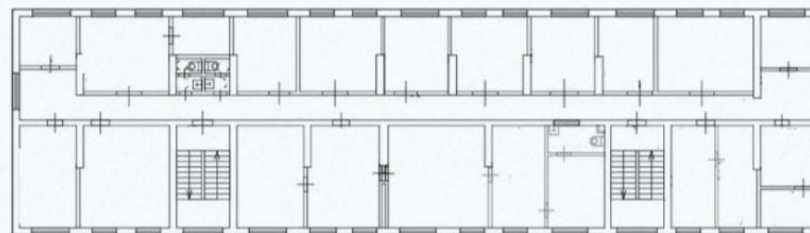

Планировки:

подвал 460,7 м² 2,4 м - потолки

1 этаж 466,3 м² 2,5 м - потолки

2 этаж 467,1 м² 2,6 м - потолки

3 этаж 466,7 м² 2,5 м - потолки

Фотографии:

M SCOW
BR KERS

M SCOW
BR KERS