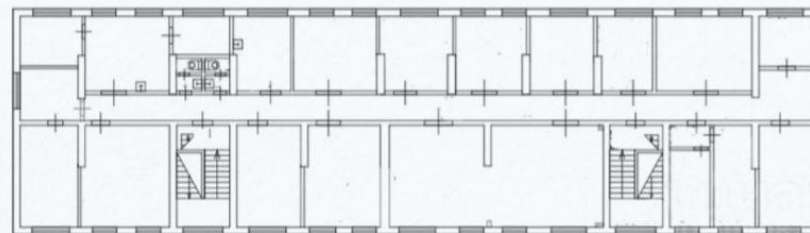

Планировки:

подвал 460,7 м² 2,4 м - потолки

1 этаж 466,3 м² 2,5 м - потолки

2 этаж 467,1 м² 2,6 м - потолки

3 этаж 466,7 м² 2,5 м - потолки

Фотографии:

M SCOW
BR KERS

M SCOW
BR KERS