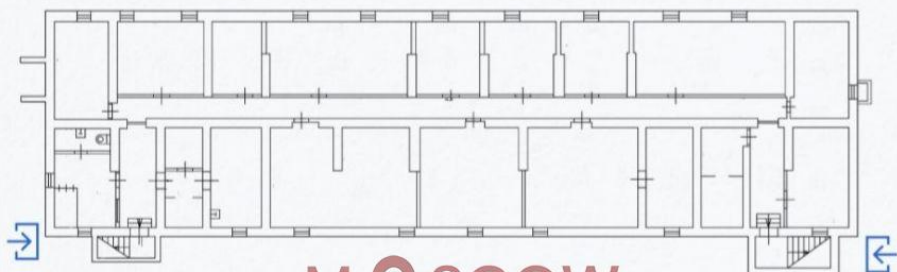

Тех. характеристики:

Планировка	Кабинетная
Электричество	1
Инженерия	Центральные коммуникации
Санузел	1
Парковка	Наземная

Описание:

Продается многофункциональное здание у метро Лихоборы. Предлагается к продаже отдельно стоящее административное здание общей площадью 1850 кв.м., расположенное в шаговой доступности от станции метро "Лихоборы" в Северном административном округе Москвы. Описание объекта: Расположение: Здание находится в оживленном районе с развитой инфраструктурой и удобной транспортной доступностью. Здание: Трехэтажное здание с подвалом, несколькими входами, кабинетной планировкой и всеми необходимыми коммуникациями. Инфраструктура: Собственная парковка на закрытой охраняемой территории, удобный подъезд с основных магистралей. Арендатор: В здании расположен хостел, приносящий стабильный доход. Преимущества: Удобное расположение: Близость к метро, транспортным магистралям и развитой инфраструктуре. Многофункциональность: Здание подходит для различных видов деятельности: офисы, клиники, образовательные учреждения и т.д. Стабильный доход: Наличие действующего арендатора с растущим арендным платежом. Собственная парковка: Удобство для сотрудников и клиентов. Характеристики: Общая площадь: 1850 кв.м. Этажность: 3 этажа + подвал Входы: 5 входов Парковка: Собственная охраняемая парковка Арендатор: Хостел Арендный доход: 1 850 000 рублей в месяц с индексацией 10% Потенциал: офисный центр, медицинский центр, образовательное учреждение. Коммерческие условия: Стоимость: 199 500 000 рублей

Планировки:

подвал 460,7 м² 2,4 м - потолки

1 этаж 466,3 м² 2,5 м - потолки

2 этаж 467,1 м² 2,6 м - потолки

3 этаж 466,7 м² 2,5 м - потолки

Фотографии:

M SCOW
BR KERS

M SCOW
BR KERS