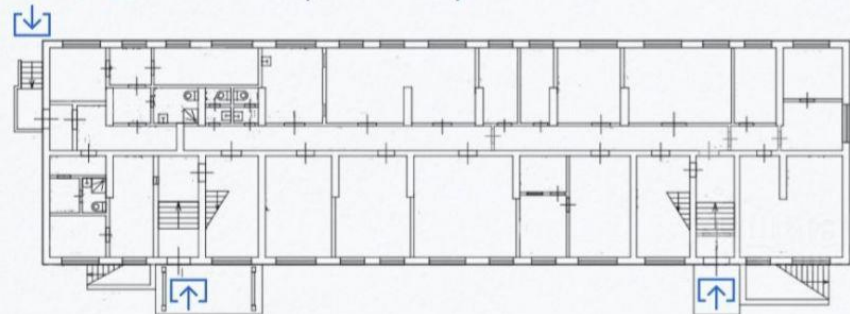

Планировки:

подвал 460,7 м² 2,4 м - потолки

1 этаж 466,3 м² 2,5 м - потолки

2 этаж 467,1 м² 2,6 м - потолки

3 этаж 466,7 м² 2,5 м - потолки

Фотографии:

M SCOW
BR KERS

M SCOW
BR KERS