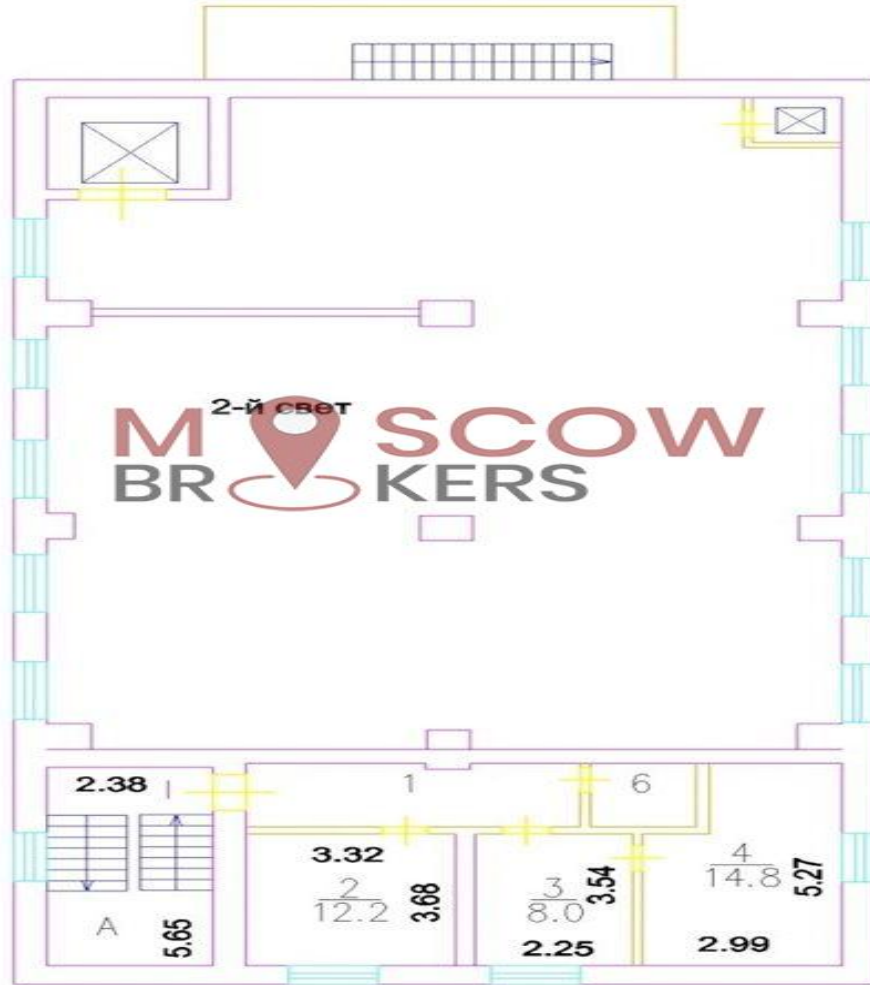

Параметры объекта:

Площадь	1 881,0 кв.м
Высота потолков	3,0 м
Этаж	1 / 8
Тип строения	Административное здание
Метро	Бауманская (14 мин. пешком)

Коммерческие условия:

Цена продажи	215 000 000 руб.
Система налогообложения	УСН 6%

Планировки:

подвал

1 этаж

антресоль 1 этажа

2 этаж

антресоль 2 этажа

3 этаж

4 этаж

антресоль 4 этажа

антресоль 3 этажа

Фотографии: