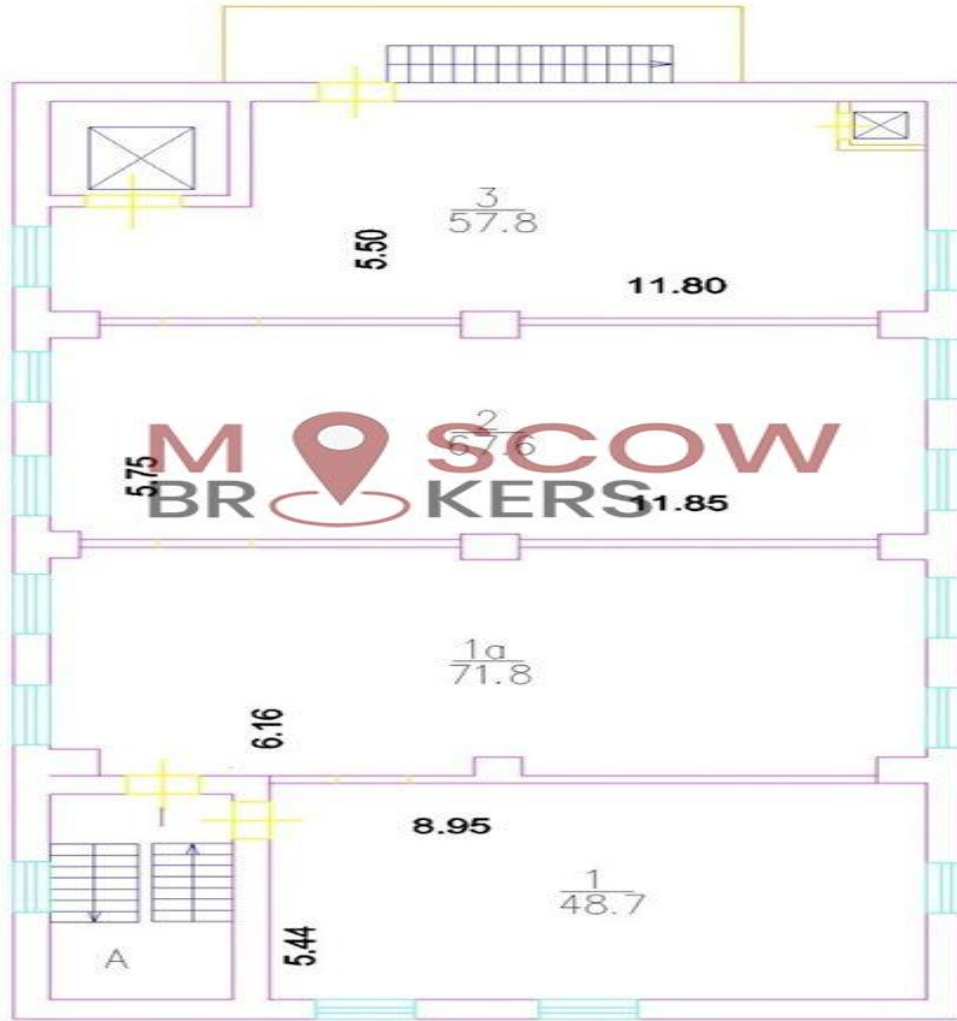

Параметры объекта:

Площадь	1 881,0 кв.м
Высота потолков	3,0 м
Этаж	1 / 8
Тип строения	Административное здание
Метро	Бауманская (14 мин. пешком)

Коммерческие условия:

Цена продажи	215 000 000 руб.
Система налогообложения	УСН 6%

Планировки:

подвал

1 этаж

антресоль 1 этажа

2 этаж

антресоль 2 этажа

3 этаж

4 этаж

антресоль 4 этажа

антресоль 3 этажа

Фотографии: