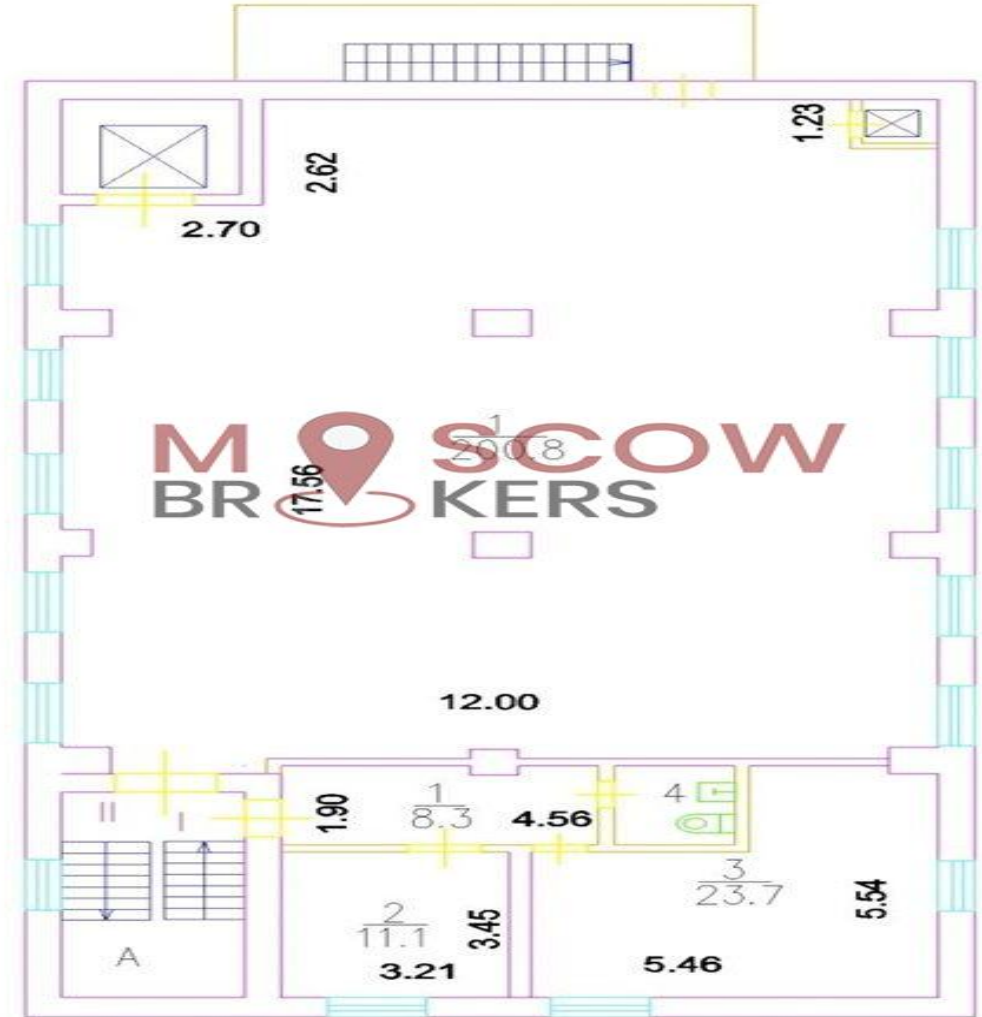

Параметры объекта:

Площадь	1 881,0 кв.м
Высота потолков	3,0 м
Этаж	1 / 8
Тип строения	Административное здание
Метро	Бауманская (14 мин. пешком)

Коммерческие условия:

Цена продажи	215 000 000 руб.
Система налогообложения	УСН 6%

Планировки:

подвал

1 этаж

антресоль 1 этажа

2 этаж

антресоль 2 этажа

3 этаж

4 этаж

антресоль 4 этажа

антресоль 3 этажа

Фотографии: