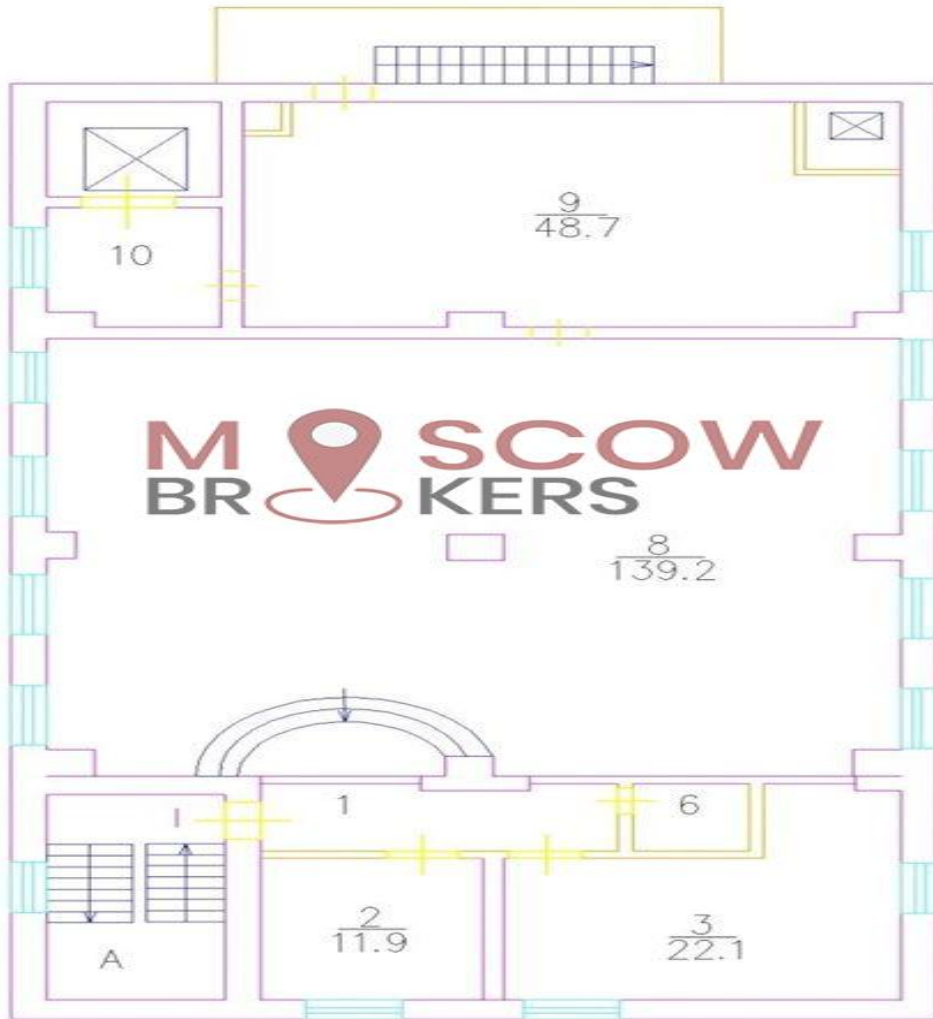

Параметры объекта:

Площадь	1 881,0 кв.м
Высота потолков	3,0 м
Этаж	1 / 8
Тип строения	Административное здание
Метро	Бауманская (14 мин. пешком)

Коммерческие условия:

Цена продажи	215 000 000 руб.
Система налогообложения	УСН 6%

Планировки:

подвал

1 этаж

антресоль 1 этажа

2 этаж

антресоль 2 этажа

3 этаж

4 этаж

антресоль 4 этажа

антресоль 3 этажа

Фотографии: