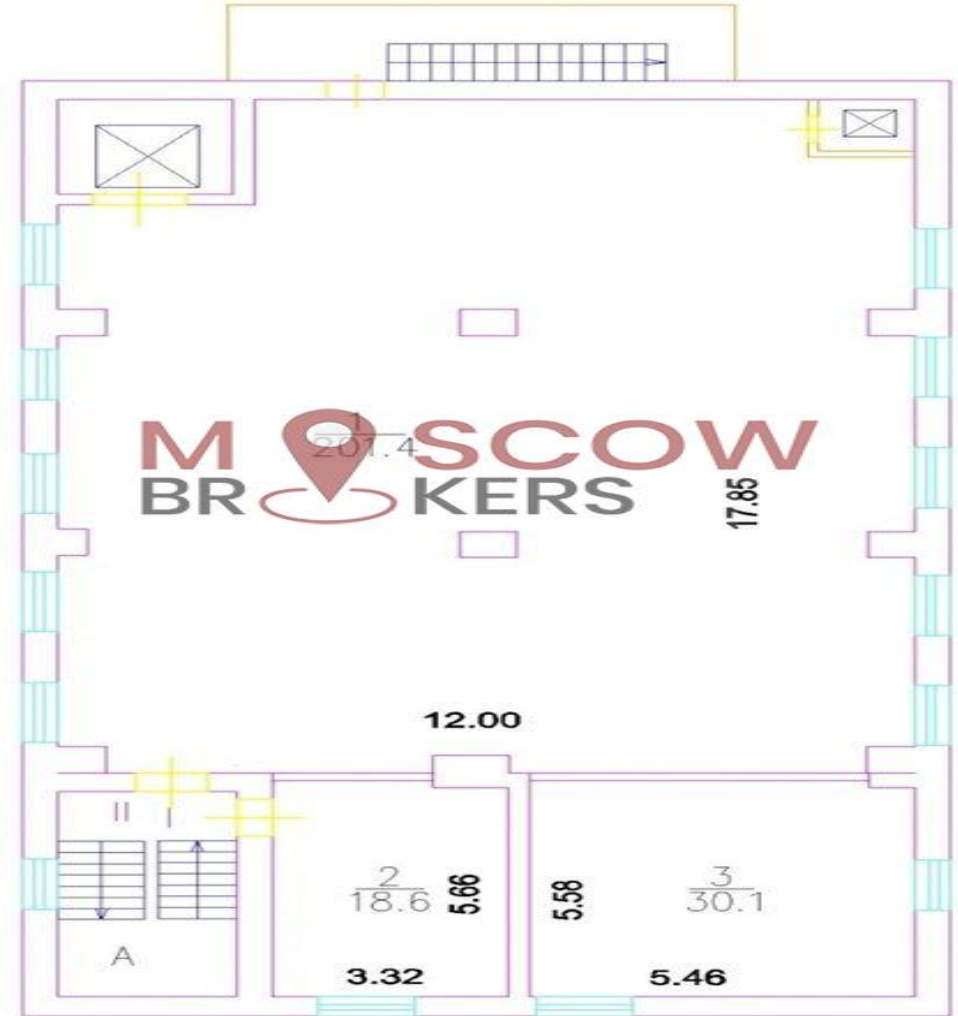

Параметры объекта:

Площадь	1 881,0 кв.м
Высота потолков	3,0 м
Этаж	1 / 8
Тип строения	Административное здание
Метро	Бауманская (14 мин. пешком)

Коммерческие условия:

Цена продажи	215 000 000 руб.
Система налогообложения	УСН 6%

Планировки:

подвал

1 этаж

антресоль 1 этажа

2 этаж

антресоль 2 этажа

3 этаж

4 этаж