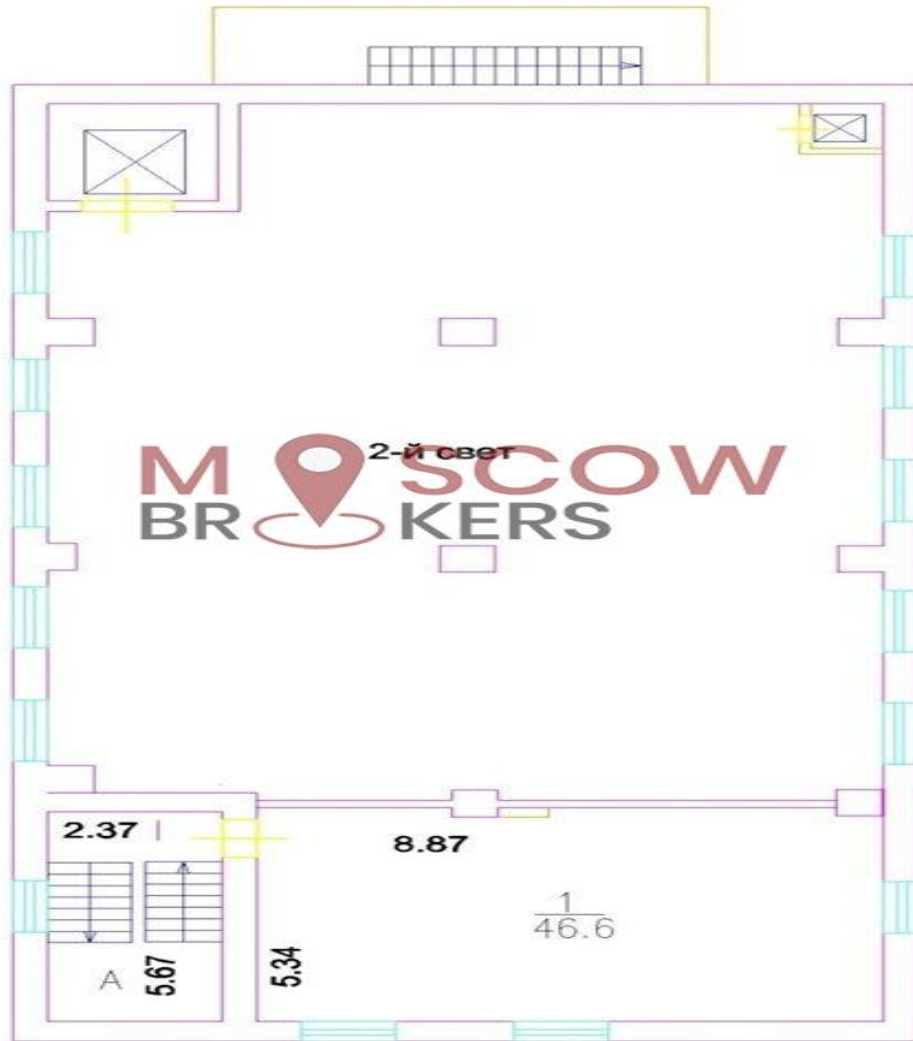

Параметры объекта:

Площадь	1 881,0 кв.м
Высота потолков	3,0 м
Этаж	1 / 8
Тип строения	Административное здание
Метро	Бауманская (14 мин. пешком)

Коммерческие условия:

Цена продажи	215 000 000 руб.
Система налогообложения	УСН 6%

Планировки:

подвал

1 этаж

антресоль 1 этажа

2 этаж

антресоль 2 этажа

3 этаж

4 этаж

антресоль 4 этажа

антресоль 3 этажа

Фотографии: