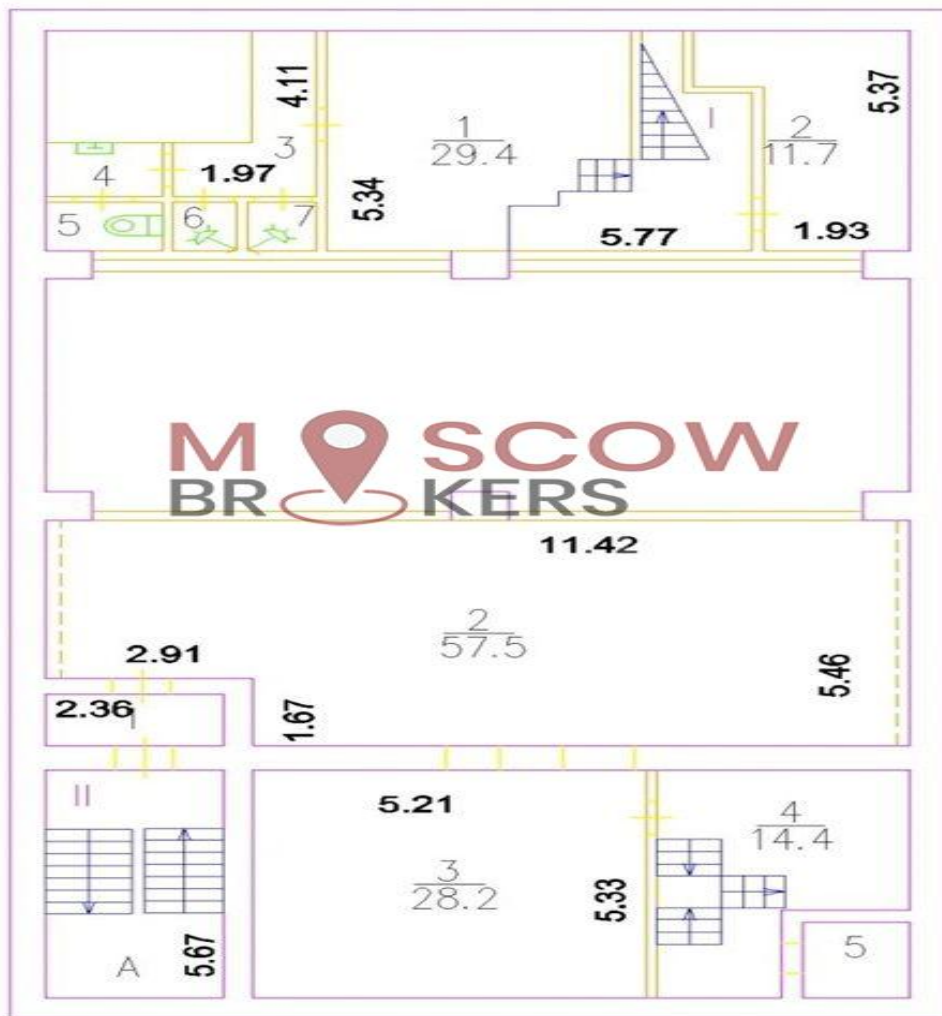

Параметры объекта:

Площадь	1 881,0 кв.м
Высота потолков	3,0 м
Этаж	1 / 8
Тип строения	Административное здание
Метро	Бауманская (14 мин. пешком)

Коммерческие условия:

Цена продажи	215 000 000 руб.
Система налогообложения	УСН 6%

Планировки:

подвал

1 этаж

антресоль 1 этажа

2 этаж

антресоль 2 этажа

3 этаж

4 этаж