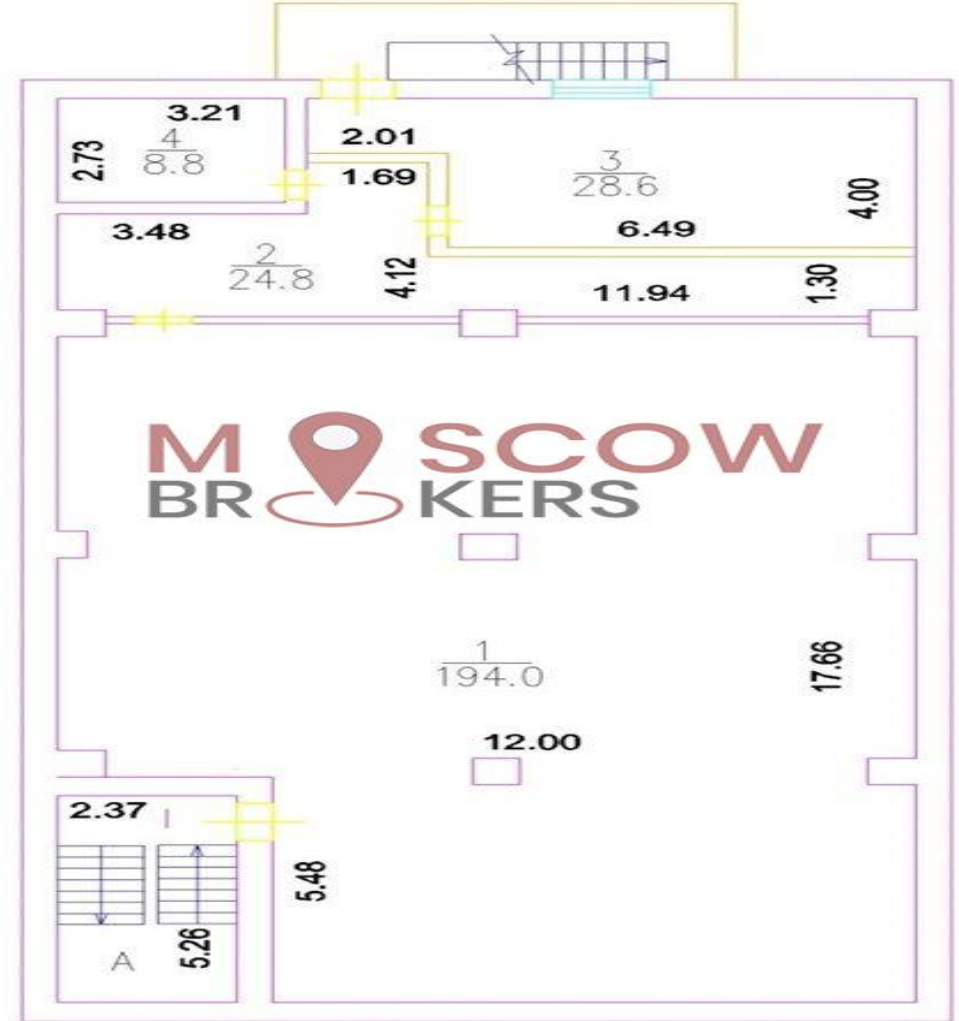

Параметры объекта:

Площадь	1 881,0 кв.м
Высота потолков	3,0 м
Этаж	1 / 8
Тип строения	Административное здание
Метро	Бауманская (14 мин. пешком)

Коммерческие условия:

Цена продажи	215 000 000 руб.
Система налогообложения	УСН 6%

Планировки:

подвал

1 этаж

антресоль 1 этажа

2 этаж

антресоль 2 этажа

3 этаж

4 этаж

антресоль 4 этажа

антресоль 3 этажа

Фотографии: