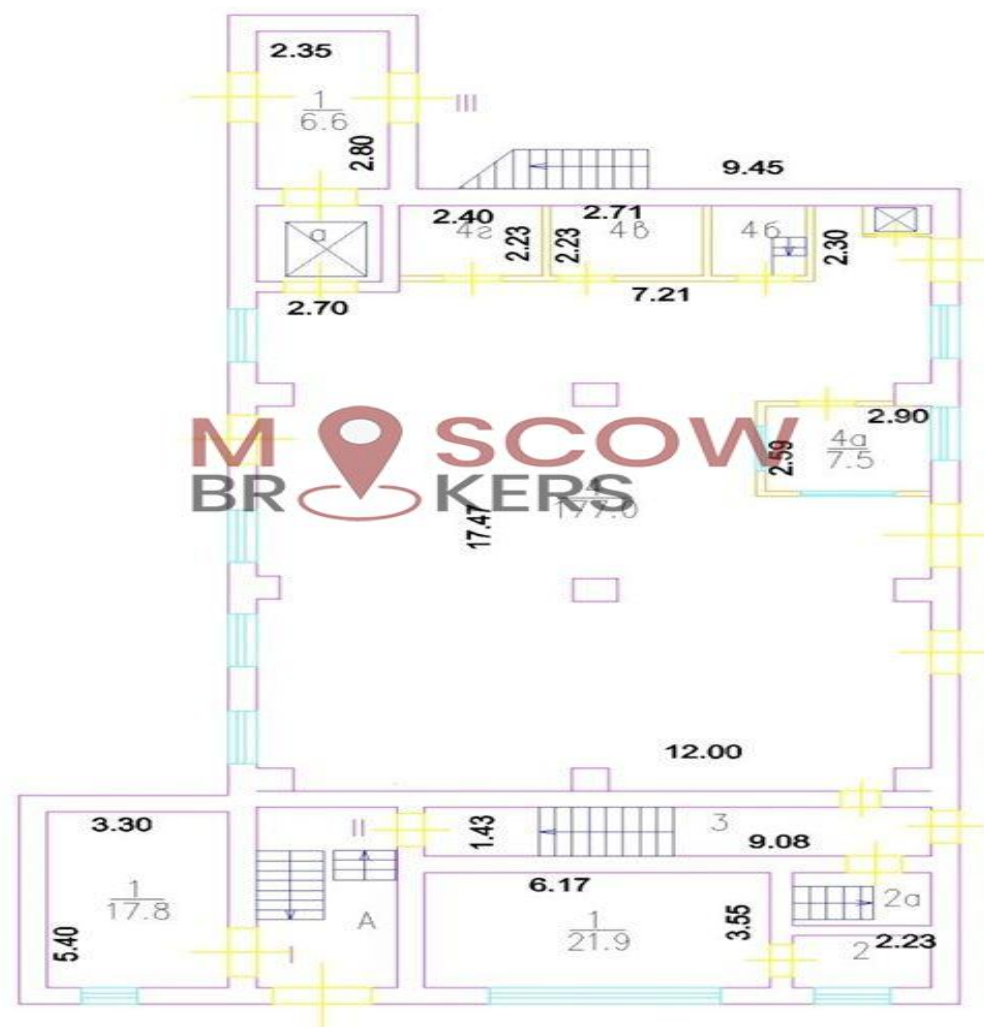

Параметры объекта:

Площадь	1 881,0 кв.м
Высота потолков	3,0 м
Этаж	1 / 8
Тип строения	Административное здание
Метро	Бауманская (14 мин. пешком)

Коммерческие условия:

Цена продажи	215 000 000 руб.
Система налогообложения	УСН 6%

Тех. характеристики:

Планировка	Открытая
Электричество	1
Электроснабжение	120 кВт
Инженерия	Центральные коммуникации
Санузел	1
Парковка	Наземная

Описание:

Продается отдельно стоящее здание общей площадью 1881 кв.м., расположенное в престижном Басманном районе, в шаговой доступности от станций метро "Электрозаводская" и "Бауманская". Описание объекта: Расположение: Здание находится в историческом центре Москвы, в окружении культурных и деловых объектов. Район обладает уникальной атмосферой и развитой инфраструктурой. Здание: Кирпичное здание 1971 года постройки, расположенное на первой линии. Обладает современной отделкой и оснащено всеми необходимыми инженерными системами. Характеристики: Общая площадь: 1881 кв.м. Количество этажей: 8 (переменной высоты) Лифт: грузовой Отопление: автономная газовая котельная Коммуникации: центральные (водоснабжение, канализация) Мощность: 120 кВт Входы: 4 Парковка: 8 машиномест Земельный участок: В собственности земельный участок площадью 456 кв.м., предназначенный для размещения административных и общественных организаций. Преимущества: Расположение: Престижный район с развитой инфраструктурой и высоким транспортным трафиком. Многофункциональность: Здание подходит для различных видов деятельности: офисы, медицинские центры, банки, образовательные учреждения и др. Потенциал: Возможность развития территории и адаптации здания под современные требования бизнеса. Инфраструктура: Развитая инфраструктура, включая транспортную доступность, парковку и инженерные коммуникации. Потенциальное использование: офисы, медицинский центр, банк, образовательное учреждение. Коммерческие условия: Стоимость: 215 000 000 рублей

Планировки:

подвал

1 этаж

антресоль 1 этажа

2 этаж

антресоль 2 этажа

3 этаж

4 этаж