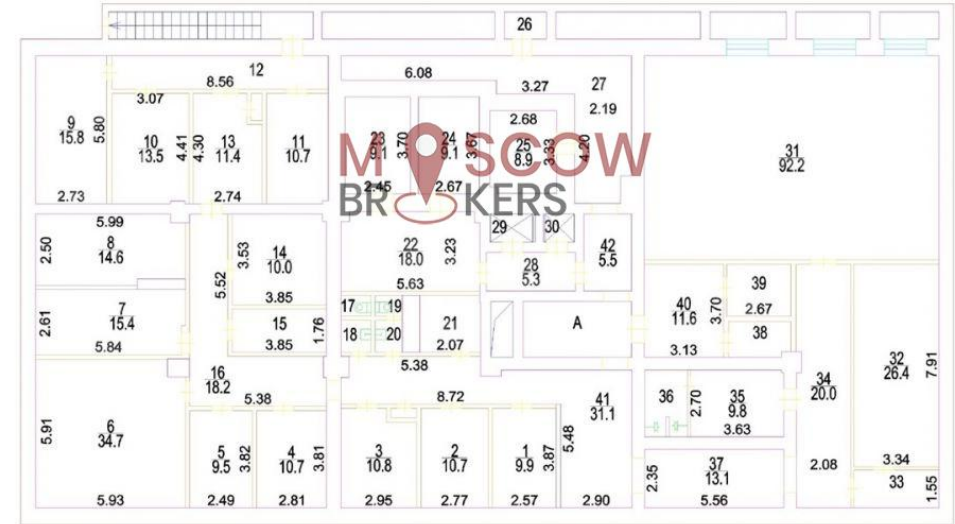

Тех. характеристики:

Планировка	Кабинетная
Электричество	1
Инженерия	Центральные коммуникации
Санузел	1
Парковка	Наземная

Описание:

Продается отдельно стоящее здание общей площадью 2810 кв.м., расположенное в престижном юго-западном районе Москвы. Описание объекта: Расположение: престижный район Москвы с развитой инфраструктурой. Удобная транспортная доступность: близость к Третьему Транспортному кольцу, Ленинскому и Севастопольскому проспектам, улицам Вавилова, Дмитрия Ульянова. В пешей доступности от станции метро "Академическая" (8 минут). Здание: двухэтажное здание с подвалом и техническим этажом. Качественная офисная отделка, кабинетная планировка. Высокие потолки, обеспечивающие комфортную рабочую атмосферу. Подвал: 531 кв.м., высота потолков 2,35 м. 1 этаж: 910 кв.м., высота потолков 3,15 м. 2 этаж: 716,7 кв.м., высота потолков 3,15 м. Технический этаж: 593,3 кв.м., высота потолков 2,25 м. Инженерные системы: Собственный тепловой узел обеспечивает автономное отопление здания. Парковка: Собственная парковка на 20 машиномест. Земельный участок: Земельный участок площадью 2421 кв.м. оформлен в долгосрочную аренду до 2054 года. Преимущества объекта: Район с развитой инфраструктурой и высоким уровнем жизни. Качественная отделка, удобная планировка, современные инженерные системы. Собственный тепловой узел обеспечивает независимость от централизованных систем. Близость к основным транспортным артериям и метро. Большая площадь: Возможность организации различных видов деятельности: офисы, клиники, учебные центры и т.д. Идеально подходит для: офисов, медицинских центров, обучающих центров. Стоимость: 285 000 000 рублей.

Планировки:

2 Этаж

Адрес: Новочеремушкинская ул д10

Подвал

Адрес: Новочеремушкинская ул д10

1 Этаж

Адрес: Новочеремушкинская ул д10

Image not found or type unknown